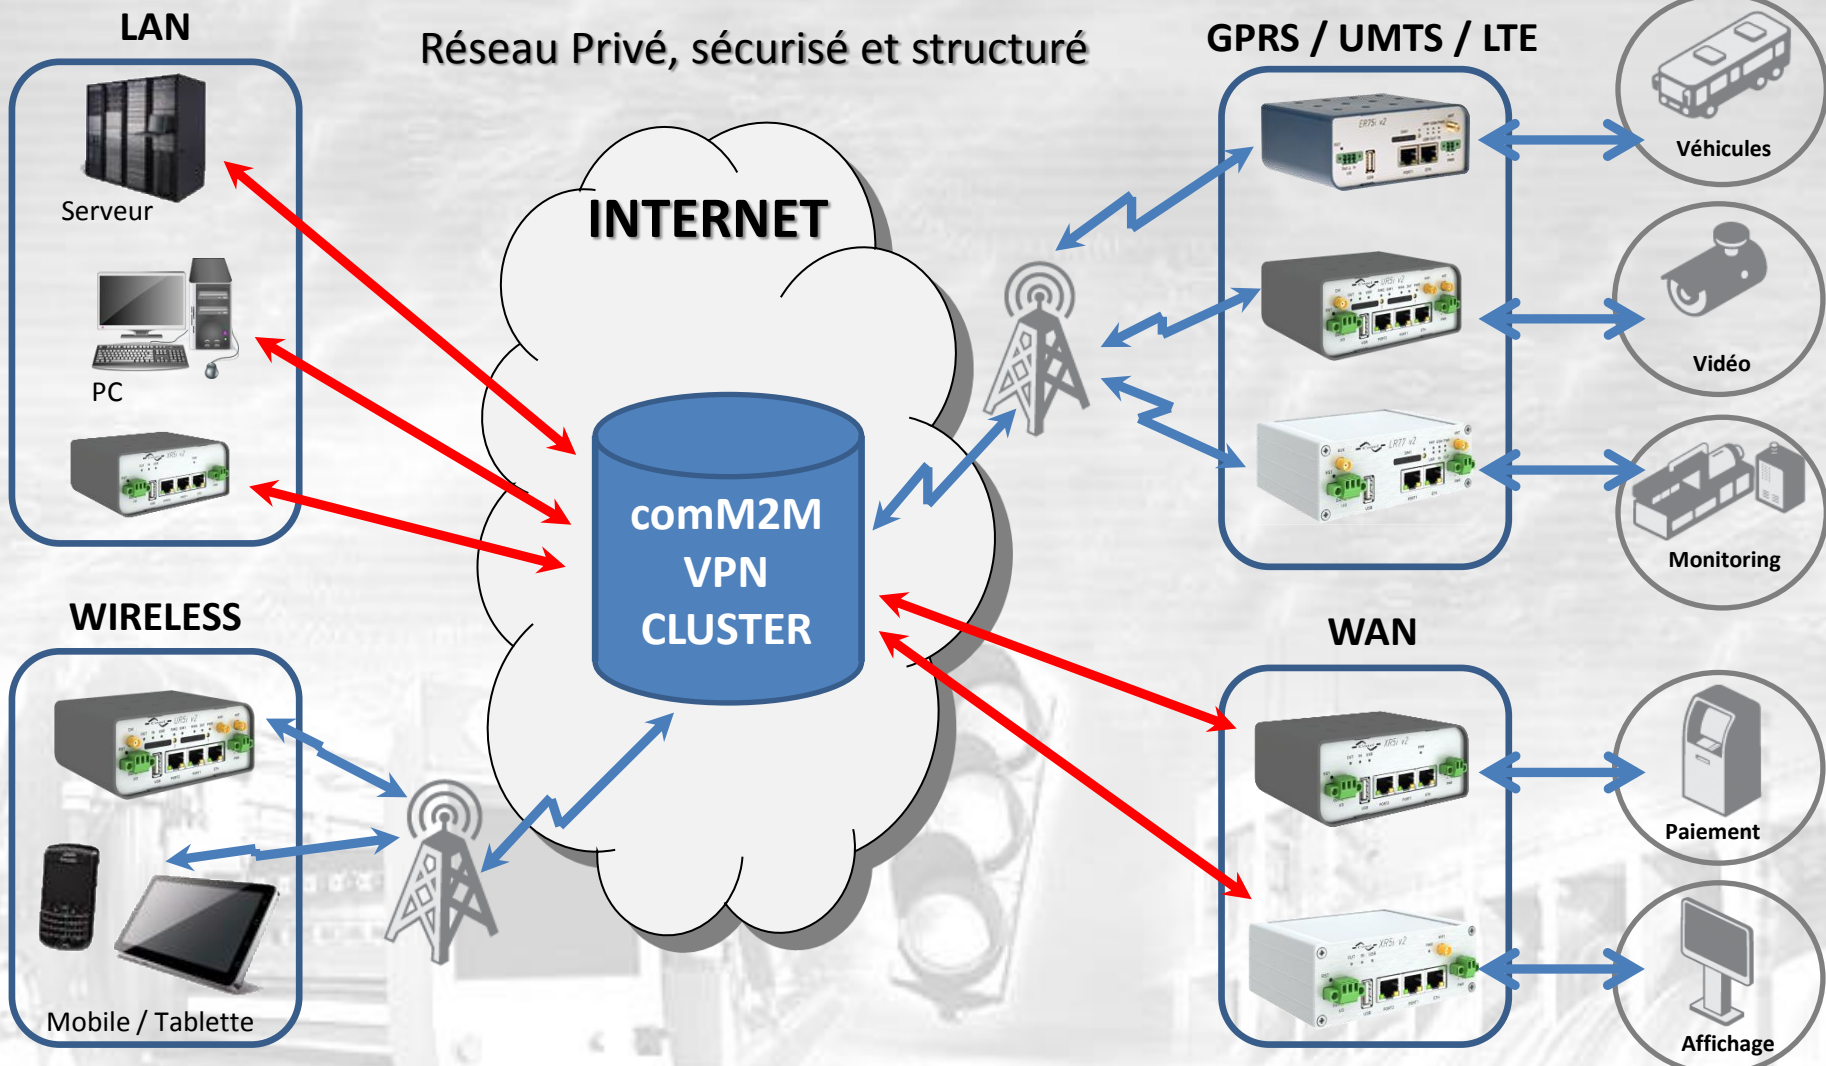

Réseau Privé, sécurisé et structuré

SECURITE